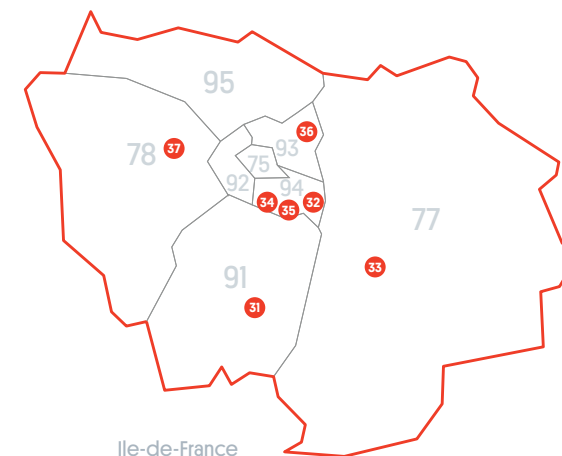

Nos SIAE

Structure d'insertion pour l'activité économique

● En France métropolitaine (hors île de France)

- 1 - Acta Vista
- 2 - ADEPPA
- 3 - AG2I
- 4 - Altermundi
- 5 - Brasserie Dulion
- 6 - Brigades nature
- 7 - Germinal
- 8 - La Banaste de Marianne [ANDES]
- 9 - La Cistella de Marianne [ANDES]
- 10 - La ferme des 2 rives
- 11 - Le Jardin de Marianne [ANDES]
- 12 - La Manufacture de légumes
- 13 - Oméga restauration
- 14 - Orchis [Brigades Nature]
- 15 - Premières heures en chantier [Convergences]
- 16 - R2D2
- 17 - Saint-Martin Paysage [Brigades nature]
- 18 - TAA Services
- 19 - TAE32
- 20 - TRI37
- 21 - Vignes d'avenir
- 22 - Villages accueillants [Brigades nature]

Dans les DROM et à l'international

- 23 - AAPEJ PASREL
- 24 - MLEZI MAORE
- 25 - Ateliere Fara Frontiere

À Paris

- 7 - Germinal
- 27 - Pavillon Elysée Té
- 28 - Crescendo Insertion
- 4 - Altermundi
- 30 - Bar Le Scilicet [Tabernae]

En Ile de France

- 4 - Altermundi
- 7 - Germinal
- 33 - AIPi
- 34 - Carré Vert Jardin [Brigades nature]
- 35 - Le Potager de Marianne [ANDES]
- 36 - L'usine Té
- 37 - La Manufacture de légumes

Nos dispositifs d'insertion hors SIAE

▲ En France métropolitaine

- 1 - ADISSA
- 2 - AERÉ
- 3 - ARCAT Pôle insertion
- 4 - BOP 104 CIP [Ensemble]
- 5 - CARSA Lafayette
- 6 - Cheminer vers l'emploi [Ensemble]
- 7 - 100 Chances 100 Emplois
- 8 - Emploi d'abord
- 9 - Estim'Emploi [Joséphine]
- 10 - ODYSSEE
- 11 - Plateforme i [Teame]
- 12 - Plateforme AGIR
- 13 - Programme EMILE
- 14 - TAPAJ
- 15 - SAJC
- 16 - Ysos pôle séjour