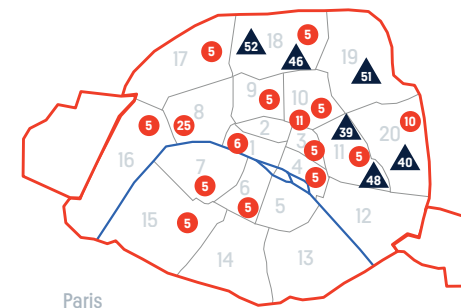

Nos formations inclusives

- 32- Alpha Plappeville
- 33- Bao Formation
- 34- Fermes d'avenir
- 35- PREPAPP
- 36- POE IFAS Mont-Saint-Martin
- 37- POE IFAS Saint-Avoid

Nos dispositifs insertion hors SIAE

- | | |
|--|-------------------------------|
| 38 - ADISSA | 46 - Estim'Emploi [Joséphine] |
| 39 - AERé | 47 - ODYSSEE |
| 40 - ARCAT Pôle insertion | 48 - Plateforme i [Teame] |
| 41 - BOP 104 CIP [Ensemble] | 49 - Plateforme AGIR |
| 42 - CARSA Lafayette | 50 - Programme EMILE |
| 43 - Cheminer vers l'emploi [Ensemble] | 51 - TAPAJ |
| 44 - 100 Chances 100 Emplois | 52 - PACA |
| 45 - Emploi d'abord | 53 - SAJC |
| | 54 - Ysos pôle séjour |

Nos SIAE

Structure d'insertion pour l'activité économique

● En France métropolitaine (hors île de France)

- 1 - Acta Vista
- 2 - ADEPPA
- 3 - AG2I
- 4 - Altermundi
- 5 - Brasserie Dulion
- 6 - Brigades nature
- 7 - Germinal
- 8 - La Banaste de Marianne [ANDES]
- 9 - La Cistella de Marianne [ANDES]
- 10 - La ferme des 2 rives
- 11 - Le Jardin de Marianne [ANDES]
- 12 - La Manufacture de légumes
- 13 - Oméga restauration
- 14 - Orchis [Brigades Nature]
- 15 - Premières heures en chantier [Convergences]
- 16 - R2D2
- 17 - Saint-Martin Paysage [Brigades nature]
- 18 - TAA Services
- 19 - TAE32
- 20 - TRI37
- 21 - Vignes d'avenir
- 22 - Villages accueillants [Brigades nature]