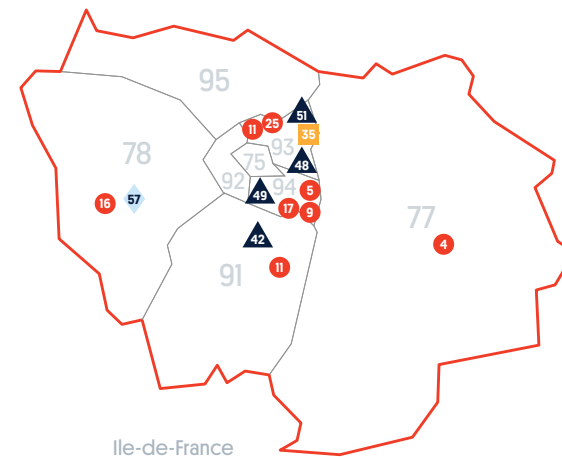

Nos formations inclusives

- 32- Alpha Plappeville
- 33- Bao Formation
- 34- Fermes d'avenir
- 35- PREPAPP
- 36- POE IFAS Mont-Saint-Martin
- 37- POE IFAS Saint-Avoid

Nos dispositifs insertion hors SIAE

- | | |
|--|-------------------------------|
| 38 - ADISSA | 46 - Estim'Emploi [Joséphine] |
| 39 - AERé | 47 - ODYSSEE |
| 40 - ARCAT Pôle insertion | 48 - Plateforme i [Teame] |
| 41 - BOP 104 CIP [Ensemble] | 49 - Plateforme AGIR |
| 42 - CARSA Lafayette | 50 - Programme EMILE |
| 43 - Cheminer vers l'emploi [Ensemble] | 51 - TAPAJ |
| 44 - 100 Chances 100 Emplois | 52 - PACA |
| 45 - Emploi d'abord | 53 - SAJC |
| | 54 - Ysos pôle séjour |

Nos dispositifs dédiés au handicap

- 55 - Artisane Services
- 56 - ESAT de la Brenne
- 57 - ESAT de la Caravelle

- Structures de l'insertion par l'activité économique [SIAE]
- ▲ Dispositifs dédiés hors SIAE
- Implantation de nos dispositifs handicap
- ◆ Implantation de nos formations inclusives

Nos SIAE

Structure d'insertion pour l'activité économique

● En France métropolitaine (hors île de France)

- 1 - Acta Vista
- 2 - ADEPPA
- 3 - AG2I
- 4 - Altermundi
- 5 - Brasserie Dulion
- 6 - Brigades nature
- 7 - Germinal
- 8 - La Banaste de Marianne [ANDES]
- 9 - La Cistella de Marianne [ANDES]
- 10 - La ferme des 2 rives
- 11 - Le Jardin de Marianne [ANDES]
- 12 - La Manufacture de légumes
- 13 - Oméga restauration
- 14 - Orchis [Brigades Nature]
- 15 - Premières heures en chantier [Convergences]
- 16 - R2D2
- 17 - Saint-Martin Paysage [Brigades nature]
- 18 - TAA Services
- 19 - TAE32
- 20 - TRI37
- 21 - Vignes d'avenir
- 22 - Villages accueillants [Brigades nature]