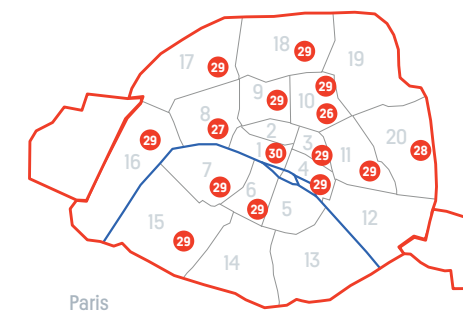

Nos SIAE

Structure d'insertion pour l'activité économique

● En France métropolitaine (hors île de France)

- 1 - Acta Vista
- 2 - ADEPPA
- 3 - AG2I
- 4 - Altermundi
- 5 - Brasserie Dulion
- 6 - Brigades nature
- 7 - Germinal
- 8 - La Banaste de Marianne [ANDES]
- 9 - La Cistella de Marianne [ANDES]
- 10 - La ferme des 2 rives
- 11 - Le Jardin de Marianne [ANDES]
- 12 - La Manufacture de légumes
- 13 - Oméga restauration
- 14 - Orchis [Brigades Nature]
- 15 - Premières heures en chantier [Convergences]
- 16 - R2D2
- 17 - Saint-Martin Paysage [Brigades nature]
- 18 - TAA Services
- 19 - TAE32
- 20 - TRI37
- 21 - Vignes d'avenir
- 22 - Villages accueillants [Brigades nature]

Dans les DROM et à l'international

- 23 - AAPEJ PASREL
- 24 - MLEZI MAORE
- 25 - Ateliere Fara Frontiere

À Paris

- 7 - Germinal
- 27 - Pavillon Elysée Té
- 28 - Crescendo Insertion
- 4 - Altermundi
- 30 - Bar Le Scilicet [Tabernae]

En Ile de France

- 4 - Altermundi
- 7 - Germinal
- 33 - AIPi
- 34 - Carré Vert Jardin [Brigades nature]
- 35 - Le Potager de Marianne [ANDES]
- 36 - L'usine Té
- 37 - La Manufacture de légumes

Nos dispositifs d'insertion hors SIAE